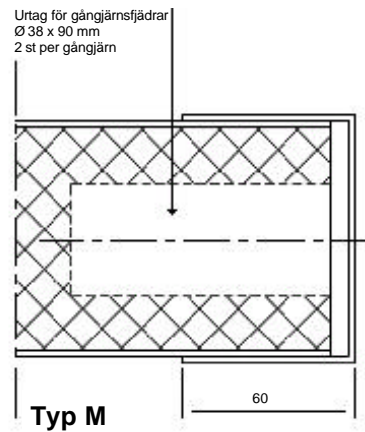

Karmar monteringsalternativ P1 (3-delad omfattningskarm).

(Mått-tabell P1)

Aluminiumkarm, anodiserad 15my, i naturfärg.
(OBS! För andra väggflocklekar än 80 mm använd blindkarm 80x40 mm.)
Monteringsanvisning MA35S

Karm av rostfritt stål (mattborstad), SIS 2333.
Monteringsanvisning MA35S

Karmar monteringsalternativ P2 (Sammansatt monteringskarm).

(Mått-tabell P2)

Karm av rostfritt stål (mattborstad), SIS 2333.
Monteringsanvisning MA 37S

Pendeldörrsgångjärn typ Delrin (självsmörjande)

Typ IU = Icke uppställbart
Typ U = Uppställbart i 90°