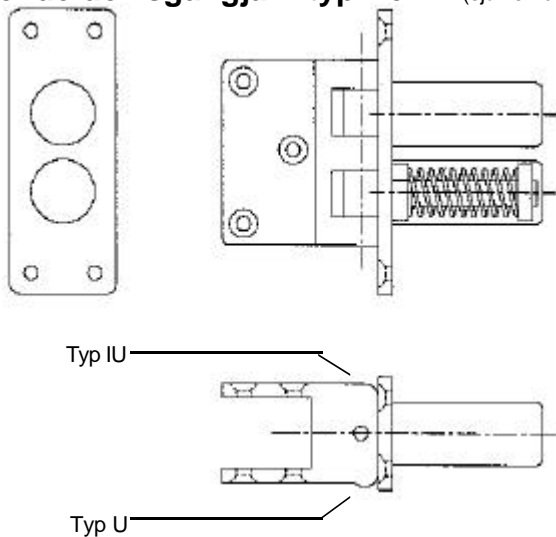

Karmar monteringsalternativ P1 (3-delad omfattningskarm).

(Mått-tabell P1)

Aluminiumkarm, anodiserad 15my, i naturfärg.
(OBS! För andra väggflocklekar än 80 mm använd blindkarm 80x40 mm.)
Monteringsanvisning MA35S

Karm av rostfritt stål (mattborstad), SIS 2333.
Monteringsanvisning MA35S

Karmar monteringsalternativ P2 (Sammansatt monteringskarm).

(Mått-tabell P2)

Karm av rostfritt stål (mattborstad), SIS 2333.
Monteringsanvisning MA 37S

Pendeldörrsgångjärn typ Delrin (självsmörjande)

Typ IU = Icke uppställbart
Typ U = Uppställbart i 90°