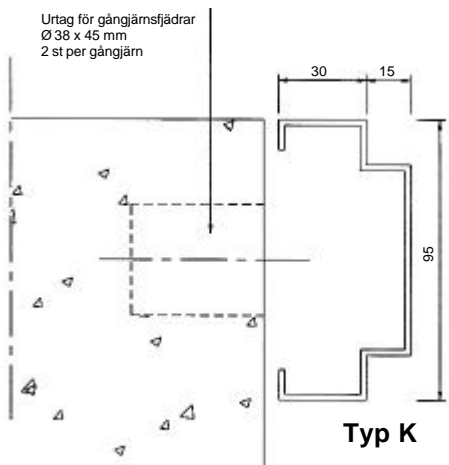

Karmar monteringsalternativ P1 (3-delad omfattningskarm).

(Mått-tabell P1)

Aluminiumkarm, anodiserad 15my, i naturfärg.
(OBS! För andra väggflocklekar än 80 mm använd blindkarm 80x40 mm.)
Monteringsanvisning MA35S

Karm av rostfritt stål (mattborstad), SIS 2333.
Monteringsanvisning MA35S

Karmar monteringsalternativ P2 (Sammansatt monteringskarm).

(Mått-tabell P2)

Karm av rostfritt stål (mattborstad), SIS 2333.
Monteringsanvisning MA 37S

Pendeldörrsgångjärn typ Delrin (självsmörjande)

Typ IU = Icke uppställbart
Typ U = Uppställbart i 90°