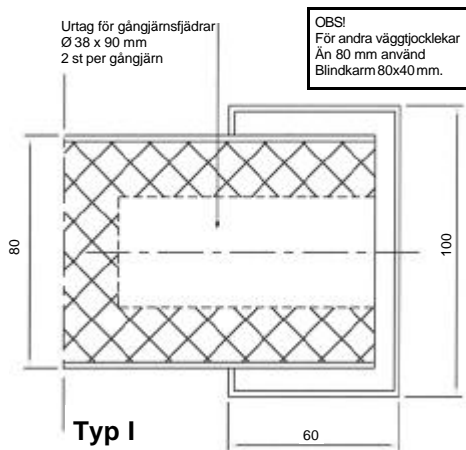

Karmar monteringsalternativ P1 (3-delad omfattningskarm).

(Mått-tabell P1)

Aluminiumkarm, anodiserad 15my, i naturfärg.
(OBS! För andra väggflocklekar än 80 mm använd blindkarm 80x40 mm.)
Monteringsanvisning MA35S

Karm av rostfritt stål (mattborstad), SIS 2333.
Monteringsanvisning MA35S

Karmar monteringsalternativ P2 (Sammansatt monteringskarm).

(Mått-tabell P2)

Karm av rostfritt stål (mattborstad), SIS 2333.
Monteringsanvisning MA 37S

Pendeldörrsgångjärn typ Delrin (självsmörjande)

Typ IU = Icke uppställbart
Typ U = Uppställbart i 90°