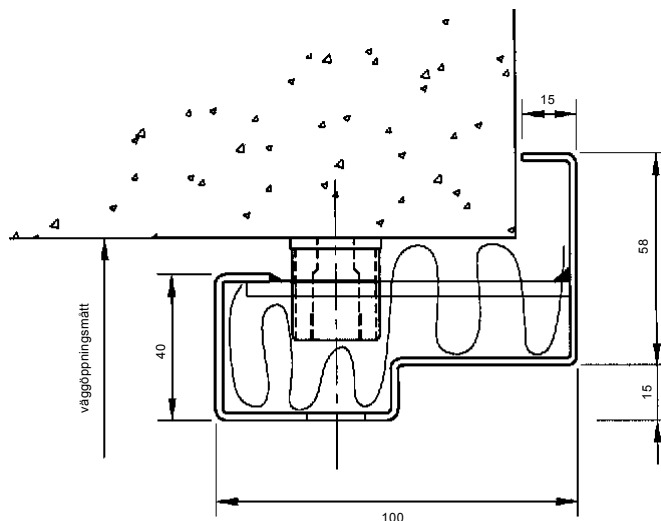

Karm Solid, standard, foder gångjärnsidan.
Eftermontage med justerbar karmhylsa.

Karm Solid, utan foder.

Karm Solid, väggomfattning.

Standardtröskel
Enkelluckor har samma karmprofil runt om.